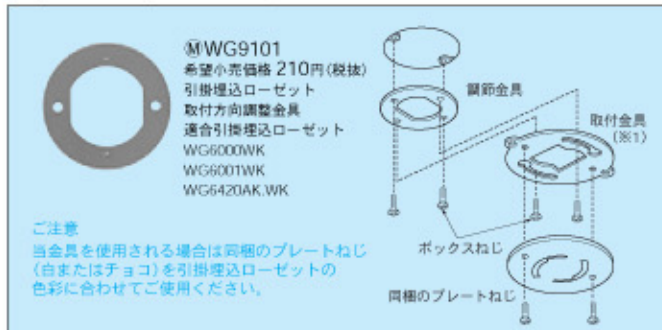

丸型引掛シーリング・引掛ローゼット

●丸型引掛シーリング・引掛埋込ローゼット

品番	品名	定格	希望小売価格(税抜)
④WG4425W	コンセント付丸型引掛シーリング(ミルクキーホワイト)(送り端子付)	6A125V	620円
④WG4425Y	コンセント付丸型引掛シーリング(ラクダ)(送り端子付)	〃	620円
④WG4420W	コンセント付丸型引掛シーリング(ミルクキーホワイト)(送り端子付)	〃	620円
④WG4000W	丸型引掛シーリング(ミルクキーホワイト)(送り端子付)	〃	330円

品番	品名	定格	希望小売価格(税抜)
④WG6420WK	コンセント付丸型引掛埋込ローゼット(ミルクキーホワイト)(送り端子付)	6A125V	820円
④WG6420AK	コンセント付丸型引掛埋込ローゼット(チョコ)(送り端子付)	〃	820円
④WG6130W	引掛埋込ローゼット(ミルクキーホワイト)	〃	500円
④WG6000WK	引掛埋込ローゼット(ミルクキーホワイト)(送り端子付)	〃	500円
④WG6001WK	引掛埋込ローゼット(ミルクキーホワイト)(送り端子付)	〃	500円

●適合ボックスカバー JIS C8340 丸孔カバー
注) ●樹脂製のカバーには、取付けないでください。
熱による変形や器具落下の原因になります。

取付方向調整金具による90°の取付角度調整が可能です。
(取付金具が下記図(※1)の場合)