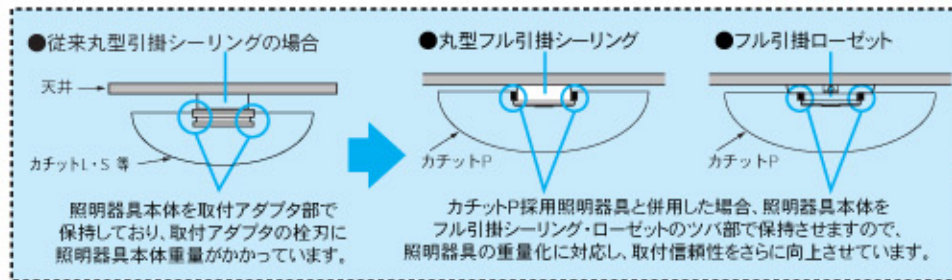

フル引掛 ローゼット…… 洋室天井 に最適です。

⑤WG6005W 希望小売価格 500円(税抜)
フル引掛ローゼット(露出・埋込両用)
(ミルクキーホワイト)
(送り端子付)6A 125V
⑥WG6005A 希望小売価格 500円(税抜)
チョコ色もあります。

品番	品名	定格	希望小売価格(税抜)
⑤WG6005W	フル引掛ローゼット(露出・埋込両用) (ミルクキーホワイト)(送り端子付)	6A 125V	500円
⑥WG6005A	フル引掛ローゼット(露出・埋込両用) (チョコ)(送り端子付)	6A 125V	500円

●直付照明器具(弊社カチットPシリーズ)の取付強度がアップします。

フル引掛(シーリング・ローゼット)の適用荷重
直付照明器具の場合
●弊社カチットPシリーズのようにツバ部で荷重を保持する場合:
10kg以下
●それ以外で荷重を保持する場合:5kg未満
(ツバ部以外での荷重保持が5kg以上の場合は、必ずハンガで質量を保持してください。なお、10kg以上の器具は取り付けできません。)
吊り下げ照明器具の場合
●一般のビニルコードをご使用の場合:3kg未満
●補強コードを使用の場合:5kg未満
(照明器具の質量が5kg以上の場合は、必ずハンガで質量を保持してください。なお、10kg以上の器具は取り付けできません。)
詳細は237頁をご参照ください。