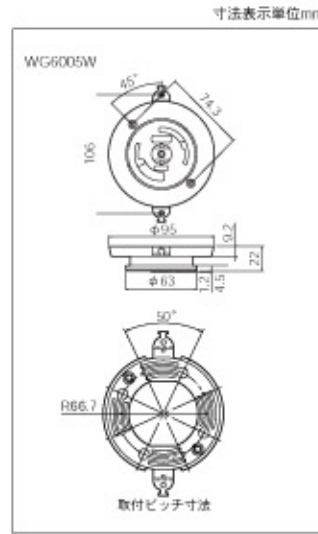

丸型引掛シーリング・引掛ローゼット

●丸型引掛シーリング・引掛埋込ローゼット

品番	品名	定格	希望小売価格(税抜)
④WG4425W	コンセント付丸型引掛シーリング(ミルクキーホワイト)(送り端子付)	6A125V	620円
④WG4425Y	コンセント付丸型引掛シーリング(ラクダ)(送り端子付)	〃	620円
④WG4420W	コンセント付丸型引掛シーリング(ミルクキーホワイト)(送り端子付)	〃	620円
④WG4000W	丸型引掛シーリング(ミルクキーホワイト)(送り端子付)	〃	330円

品番	品名	定格	希望小売価格(税抜)
④WG6420WK	コンセント付丸型引掛埋込ローゼット(ミルクキーホワイト)(送り端子付)	6A125V	820円
④WG6420AK	コンセント付丸型引掛埋込ローゼット(チョコ)(送り端子付)	〃	820円
④WG6130W	引掛埋込ローゼット(ミルクキーホワイト)	〃	500円
④WG6000WK	引掛埋込ローゼット(ミルクキーホワイト)(送り端子付)	〃	500円
④WG6001WK	引掛埋込ローゼット(ミルクキーホワイト)(送り端子付)	〃	500円

●適合ボックスカバー JIS C8340 丸孔カバー
注) ●樹脂製のカバーには、取付けないでください。
熱による変形や器具落下の原因になります。

取付方向調整金具による90°の取付角度調整が可能です。
(取付金具が下記図(※1)の場合)