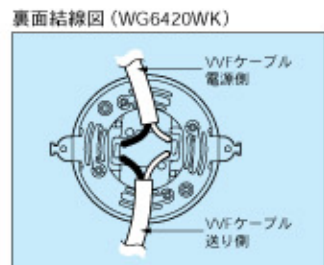

●直付照明器具(弊社カチットPシリーズ)の取付強度がアップします。

フル引掛(シーリング・ローゼット)の適用荷重
直付照明器具の場合
●弊社カチットPシリーズのようにツバ部で荷重を保持する場合:
10kg以下
●それ以外で荷重を保持する場合:5kg未満
(ツバ部以外での荷重保持が5kg以上の場合は、必ずハンガで質量を保持してください。なお、10kg以上の器具は取り付けできません。)
吊り下げ照明器具の場合
●一般のビニルコードをご使用の場合:3kg未満
●補強コードを使用の場合:5kg未満
(照明器具の質量が5kg以上の場合は、必ずハンガで質量を保持してください。なお、10kg以上の器具は取り付けできません。)
詳細は237頁をご参照ください。

丸型引掛シーリング・引掛ローゼット

●丸型引掛シーリング・引掛埋込ローゼット

④WG4425W 希望小売価格 620円(税抜)
コンセント付丸型引掛シーリング
(ミルクキーホワイト) 6A125V

④WG6420WK 希望小売価格 820円(税抜)
コンセント付丸型引掛埋込ローゼット(ミルクキーホワイト)
(送り端子付) 6A125V

品番	品名	定格	希望小売価格(税抜)
④WG4425W	コンセント付丸型引掛シーリング(ミルクキーホワイト)(送り端子付)	6A125V	620円
④WG4425Y	コンセント付丸型引掛シーリング(ラクダ)(送り端子付)	〃	620円
④WG4420W	コンセント付丸型引掛シーリング(ミルクキーホワイト)(送り端子付)	〃	620円
④WG4000W	丸型引掛シーリング(ミルクキーホワイト)(送り端子付)	〃	330円

●適合ボックスカバー JIS C8340 丸孔カバー
注) ●樹脂製のカバーには、取付けないでください。
熱による変形や器具落下の原因になります。

取付方向調整金具による90°の取付角度調整が可能です。
(取付金具が下記図(※1)の場合)

角型引掛シーリング・キャップ・コンセント・天井用配線器具

●フルシリーズ角型引掛シーリング… 竿線天井 にご使用ください。(取付ねじの適合範囲φ3.1~φ4.1、L:30mm以上)
(VVF通線穴径はφ11以下としてください。)