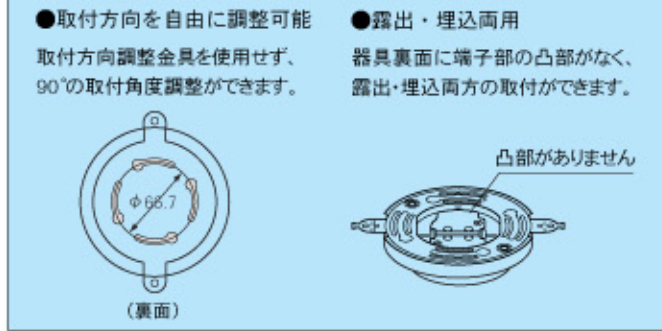

フル引掛 ローゼット…… 洋室天井 に最適です。

品番	品名	定格	希望小売価格(税抜)
⑤WG6005W	フル引掛ローゼット(露出・埋込両用) (ミルクキーホワイト)(送り端子付)	6A 125V	500円
⑥WG6005A	フル引掛ローゼット(露出・埋込両用) (チョコ)(送り端子付)	6A 125V	500円

●直付照明器具(弊社カチットPシリーズ)の取付強度がアップします。

フル引掛(シーリング・ローゼット)の適用荷重
直付照明器具の場合
●弊社カチットPシリーズのようにツバ部で荷重を保持する場合:
10kg以下
●それ以外で荷重を保持する場合:5kg未満
(ツバ部以外での荷重保持が5kg以上の場合は、必ずハンガで質量を保持してください。なお、10kg以上の器具は取り付けできません。)
吊り下げ照明器具の場合
●一般のビニルコードをご使用の場合:3kg未満
●補強コードを使用の場合:5kg未満
(照明器具の質量が5kg以上の場合は、必ずハンガで質量を保持してください。なお、10kg以上の器具は取り付けできません。)
詳細は237頁をご参照ください。

丸型引掛シーリング・引掛ローゼット

●丸型引掛シーリング・引掛埋込ローゼット

品番	品名	定格	希望小売価格(税抜)
④WG4425W	コンセント付丸型引掛シーリング(ミルクキーホワイト)(送り端子付)	6A125V	620円
④WG4425Y	コンセント付丸型引掛シーリング(ラクダ)(送り端子付)	〃	620円
④WG4420W	コンセント付丸型引掛シーリング(ミルクキーホワイト)(送り端子付)	〃	620円
④WG4000W	丸型引掛シーリング(ミルクキーホワイト)(送り端子付)	〃	330円

品番	品名	定格	希望小売価格(税抜)
④WG6420WK	コンセント付丸型引掛埋込ローゼット(ミルクキーホワイト)(送り端子付)	6A125V	820円
④WG6420AK	コンセント付丸型引掛埋込ローゼット(チョコ)(送り端子付)	〃	820円
④WG6130W	引掛埋込ローゼット(ミルクキーホワイト)	〃	500円
④WG6000WK	引掛埋込ローゼット(ミルクキーホワイト)(送り端子付)	〃	500円
④WG6001WK	引掛埋込ローゼット(ミルクキーホワイト)(送り端子付)	〃	500円

●適合ボックスカバー JIS C8340 丸孔カバー
注) ●樹脂製のカバーには、取付けないでください。
熱による変形や器具落下の原因になります。

取付方向調整金具による90°の取付角度調整が可能です。
(取付金具が下記図(※1)の場合)

角型引掛シーリング・キャップ・コンセント・天井用配線器具

●フルシリーズ角型引掛シーリング… 竿線天井 にご使用ください。(取付ねじの適合範囲φ3.1~φ4.1、L:30mm以上)
(VVF通線穴径はφ11以下としてください。)

●角型引掛シーリングハンガ

●器具用角型引掛シーリングキャップ

品番	品名	定格	希望小売価格(税抜)
⑤WG1000	フルシリーズ角型引掛シーリング(ボディ)	6A 125V	110円
⑤WG1000W	フルシリーズ角型引掛シーリング(ボディ)(ミルクキーホワイト)	6A 125V	110円
⑤WG1010	フルシリーズ角型引掛シーリング(ボディ)(送り端子付)	6A 125V	330円