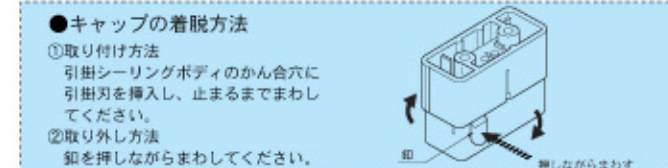

角型引掛シーリング・キャップ・コンセント・天井用配線器具

●フルシリーズ角型引掛シーリング… 竿線天井 にご使用ください。(取付ねじの適合範囲φ3.1~φ4.1、L:30mm以上)
(VVF通線穴径はφ11以下としてください。)

●角型引掛シーリングハンガ

●器具用角型引掛シーリングキャップ

品番	品名	定格	希望小売価格(税抜)
⑤WG1000	フルシリーズ角型引掛シーリング(ボディ)	6A 125V	110円
⑤WG1000W	フルシリーズ角型引掛シーリング(ボディ)(ミルクキーホワイト)	6A 125V	110円
⑤WG1010	フルシリーズ角型引掛シーリング(ボディ)(送り端子付)	6A 125V	330円

品番	品名	定格	希望小売価格(税抜)
⑤WG7001	角型引掛シーリングキャップ	6A 125V	100円
⑤WG7061	角型引掛シーリングロック付キャップ	6A 125V	130円
⑤WG7061W	角型引掛シーリングロック付キャップ(ミルクキーホワイト)	6A 125V	130円
⑤WG4480	引掛シーリング用角型コンセントアダプタ	6A 125V	180円
⑤WG4480W	引掛シーリング用角型コンセントアダプタ(ミルクキーホワイト)	6A 125V	180円

品番	品名	定格	希望小売価格(税抜)
⑤WG1100	フルシリーズ角型引掛シーリング(キャップ付) (ボディ WG1000 キャップ WG7001)	6A 125V	210円
⑤WG1160	フルシリーズ角型引掛シーリング(ロックキャップ付) (ボディ WG1000 キャップ WG7061)	6A 125V	240円
⑤WG1200	フルシリーズ天井用角型引掛シーリングコンセント (ボディ WG1000 キャップ WG4480)	ボディ 6A125V コンセント 6A125V	290円