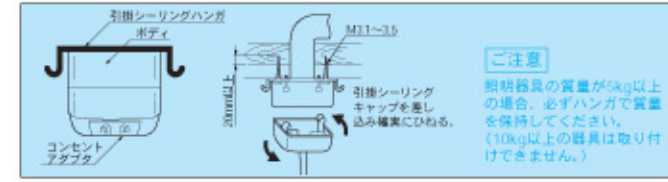

角型引掛シーリング・キャップ・コンセント・天井用配線器具

●フルシリーズ角型引掛シーリング… 竿線天井 にご使用ください。(取付ねじの適合範囲φ3.1~φ4.1、L:30mm以上)
(VVF通線穴径はφ11以下としてください。)

●角型引掛シーリングハンガ

●器具用角型引掛シーリングキャップ

品番	品名	定格	希望小売価格(税抜)
⑤WG1000	フルシリーズ角型引掛シーリング(ボディ)	6A 125V	110円
⑤WG1000W	フルシリーズ角型引掛シーリング(ボディ)(ミルクキーホワイト)	6A 125V	110円
⑤WG1010	フルシリーズ角型引掛シーリング(ボディ)(送り端子付)	6A 125V	330円

品番	品名	定格	希望小売価格(税抜)
⑤WG7001	角型引掛シーリングキャップ	6A 125V	100円
⑤WG7061	角型引掛シーリングロック付キャップ	6A 125V	130円
⑤WG7061W	角型引掛シーリングロック付キャップ(ミルクキーホワイト)	6A 125V	130円
⑤WG4480	引掛シーリング用角型コンセントアダプタ	6A 125V	180円
⑤WG4480W	引掛シーリング用角型コンセントアダプタ(ミルクキーホワイト)	6A 125V	180円

品番	品名	定格	希望小売価格(税抜)
⑤WG1100	フルシリーズ角型引掛シーリング(キャップ付) (ボディ WG1000 キャップ WG7001)	6A 125V	210円
⑤WG1160	フルシリーズ角型引掛シーリング(ロックキャップ付) (ボディ WG1000 キャップ WG7061)	6A 125V	240円
⑤WG1200	フルシリーズ天井用角型引掛シーリングコンセント (ボディ WG1000 キャップ WG4480)	ボディ 6A125V コンセント 6A125V	290円